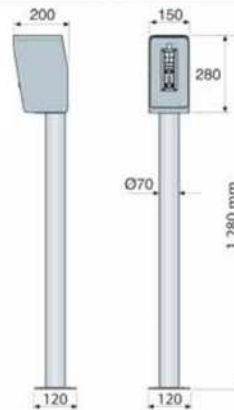

Ficha especial de acero
antidesgaste

datos técnicos

Alimentación	230 Vac/24Vac
bobina eléctrica	230 V
Resistencia	5,5 kOhm
Corriente absorbidamax	40 mA
Marca de calidad	1389919 England
Microcontacto	5 A -250 Vac
Mando contacto	Rotativo
Funcionamiento contacto	Meccanico
Temperatura de uso	-20 °C +125 °C
Corriente nominal	2 A
Grado de protección	IP 43
Pintura poliéster en polvo	RAL 2002
Ficha	metal INOXIDABLE
Peso	8,5 kg
Capacidad de colección fichas	300 pezzi

DIMENSIONES

Cód. Art.	Modelo	Tensión alimentación	Acabado
2028L	GECO 9	24 Vac	INOXIDABLE Aisi 304
2029L	GECO 9	230 V	INOXIDABLE Aisi 304
2033L	GECO 9	230 V	RAL 2002 Naranja Sanguina
2035L	GECO 9	24 Vac	RAL 2002 Naranja Sanguina